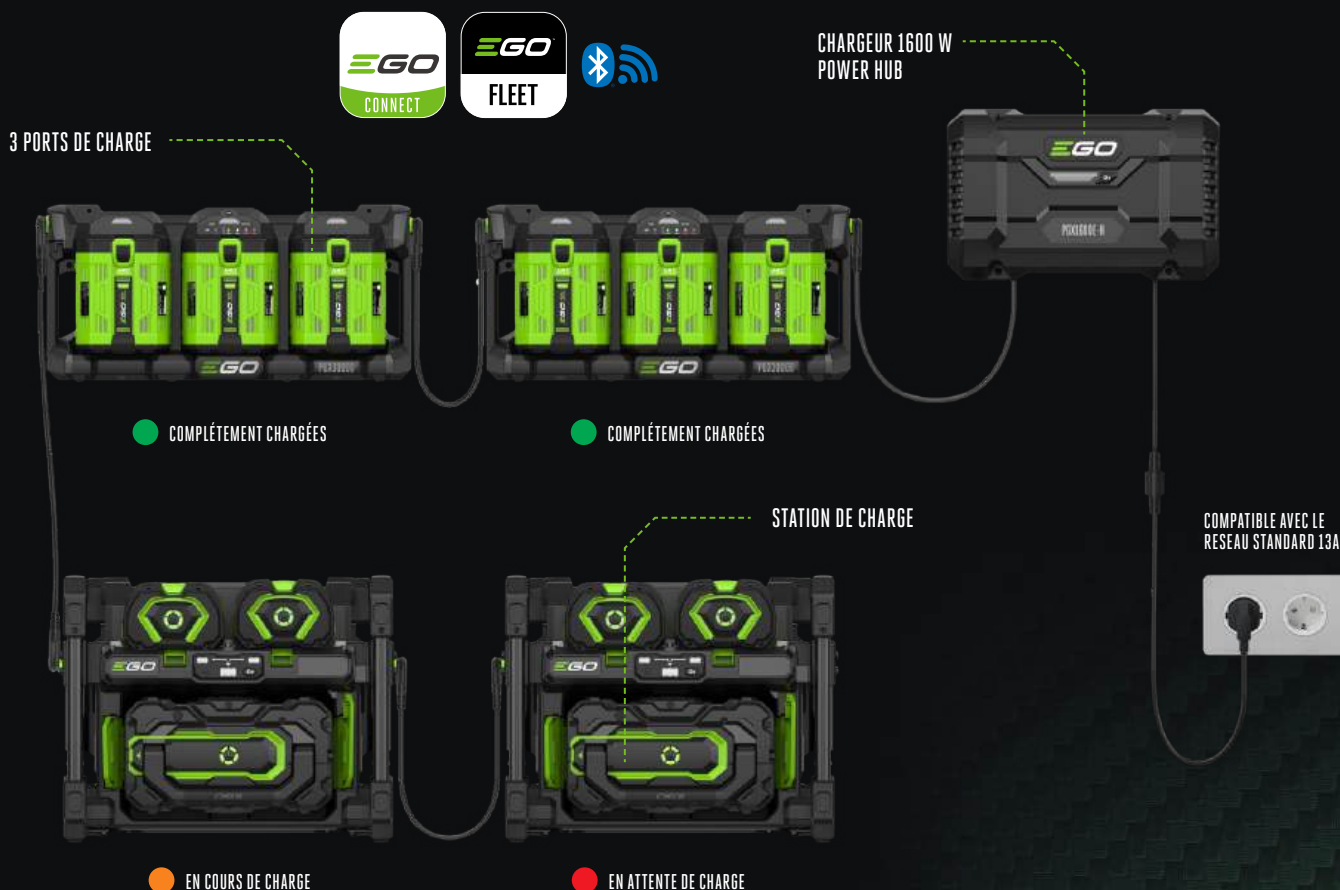

Au centre du nouveau système de chargement batterie EGO Pro X se trouve la station de charge PGX portable et ultra-rapide qui permet aux batteries des outils Pro X d'être rechargées sur site tout au long de la journée.

En liaison avec nouveau chargeur PGX Power Hub EGO, plus de 250 Ah d'énergie peuvent être rechargés en séquence pendant la nuit et être prêts pour le travail du lendemain.

Le chargeur PRO X Power Hub d'EGO permet la connectivité IoT Bluetooth et WiFi pour disposer de toutes les informations nécessaires à la gestion d'une flotte d'outils Pro X en fournissant des données sur tous les produits EGO compatibles et les périphériques de charge physiquement connectés.

Le périphérique de charge EGO 1600 W PGX Power Hub a été conçu pour être utilisé avec une installations électrique courante de 13 A. Il n'est donc pas nécessaire de mettre en place une alimentation spécifique.