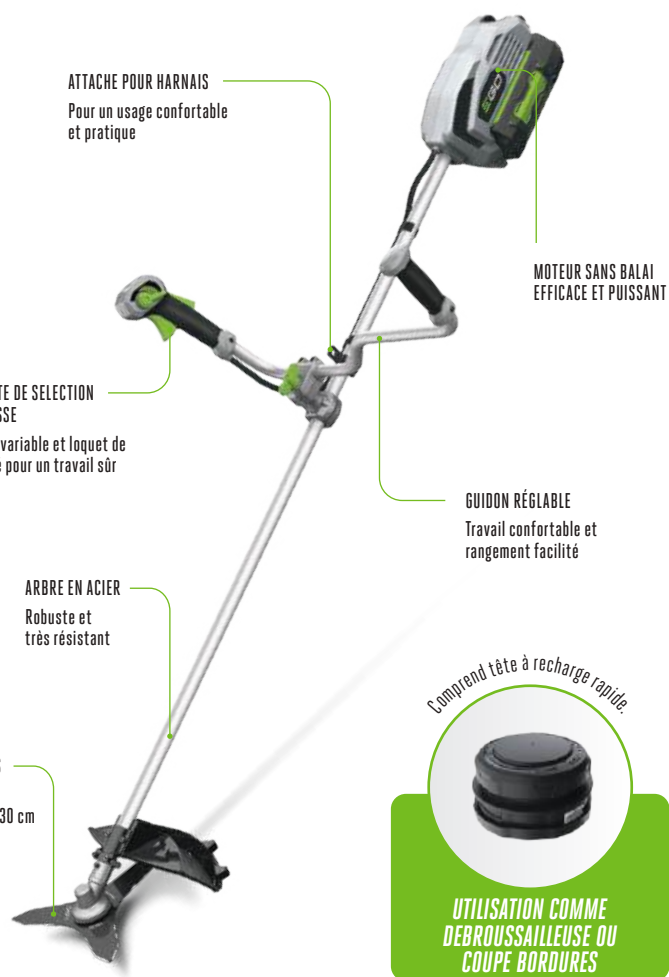

BC3800E
DÉBROUSSAILLEUSE 30/38 CM

La lame 3 branches associée au moteur sans balai a littéralement la capacité de nettoyer tous les sols, que ce soit sur un travail de débroussaillage ou de nettoyage des bordures.

Harnais double AP15000 inclu.

 LARGEUR DE COUPE: 30 CM	 LARGEUR DE COUPE: 38 CM	 VITESSE VARIABLE	 DIAMÈTRE DU FIL: 2,4 MM
 AVANCE DU FIL PAR FRAPPE AU SOL	 TÊTE DE RECHARGE RAPIDE	 À UTILISER AVEC LE HARNAIS DORSAL EGO POWER⁺	 PEUT ÊTRE UTILISÉ AVEC LE ROTOCUT

	BC3800E
LARGEUR DE COUPE	
- Lame à trois côtés	30 cm
- Tête coupe bordure	38 cm
LONGUEUR TOTALE	186 cm
AUTONOMIE*	4,0 Ah jusqu'à 30 min 5,0 Ah jusqu'à 40 min 6,0 Ah jusqu'à 50 min 7,5 Ah jusqu'à 65 min 10,0 Ah jusqu'à 80 min 12,0 Ah jusqu'à 100 min
MATÉRIAU DE LA LAME	Lame en acier à 3 côtés
COMMANDE DE VITESSE	Vitesse variable constante
FIL DE COUPE FOURNIS**	2,4 mm
ALIMENTATION EN FIL	Avance par frappe au sol à recharge rapide
SENS DE ROTATION	Antihoraire
POIDS SANS LA BATTERIE	
- Lame à trois côtés	4,6 kg
- Tête de coupe bordure	4,4 kg
VIBRATION (M/S²)	
- Lame à trois côtés	1,5 / 1,9
- Tête de coupe bordure	2,3 / 2,4
TYPE DE MOTEUR	Sans balai
NIVEAU SONORE LpA / LwA	80 dB (A) / 96 dB (A)
GARANTIE DOMESTIQUE	5 ans
GARANTIE PROFESSIONNELLE	2 ans

*L'autonomie varie en fonction de la batterie, de son niveau de charge, de l'état du gazon et de la technique utilisée. **Voir les pages 86-87 pour plus d'informations.