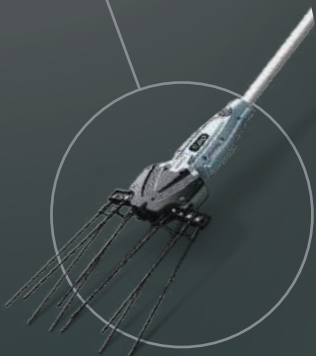

Élimine facilement la mousse,
les feuilles humides et l'eau des
surfaces dures

09 RÉCOLTEUR D'OLIVES EGO POWER+

Faites tomber les olives
mûres des branches

2 TÊTES MOTRICES DISPONIBLES:

- EGO Power+
Professional moteur
sans balais
- EGO Power+
Pro X sans balais