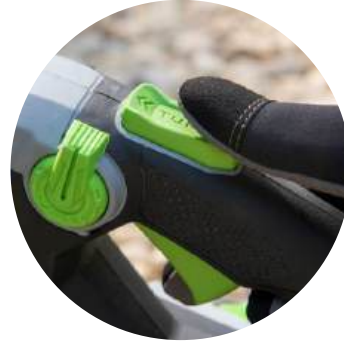

MODE TURBO
Pour un débit de soufflage
de 1,300 m³/h