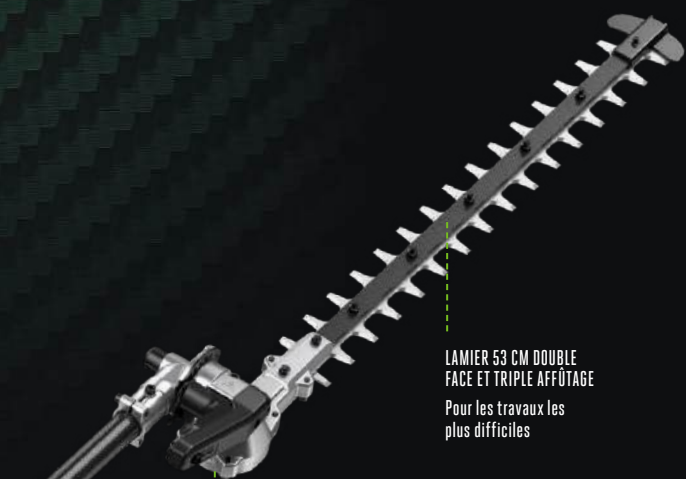

LAMIER 53 CM DOUBLE
FACE ET TRIPLE AFFÛTAGE
Pour les travaux les
plus difficiles

TÊTE DE COUPE ARTICULÉE
ET BOÎTE DE VITESSES
Polyvalent pour différentes
tâches de coupe