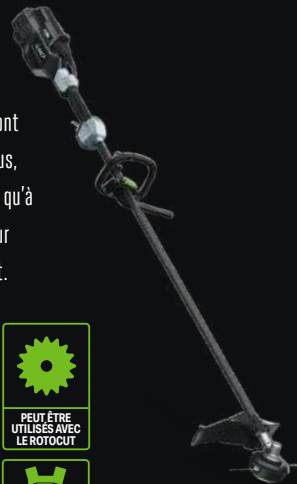

STX3800 COUPE-BORDURES/DÉBROUSSAILLEUSE (POIGNÉE ANNEAU) PRO X

Les performances de nos débroussailleuses Pro X sont équivalentes à celles de produits thermiques. De plus, avec leur poignée à réglage rapide, vous n'avez plus qu'à l'alimenter avec la batterie à dos Pro X BAX1500 pour tenir toute la journée, dans l'efficacité et le confort.