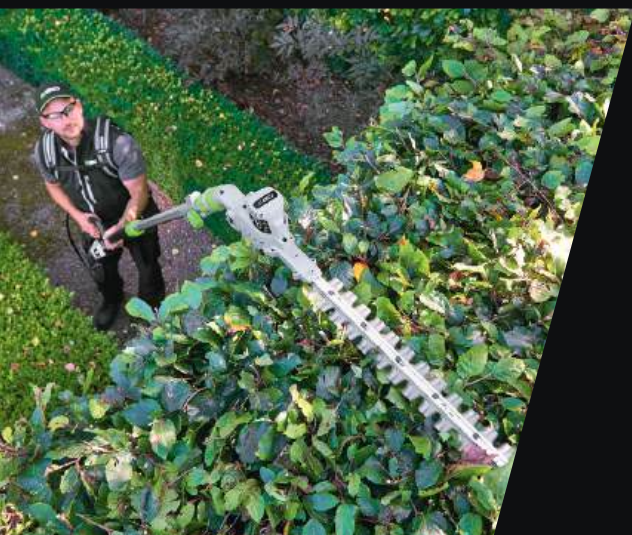

PTX5100

OUTIL TAILLE HAIES TÉLESCOPIQUE PRO X

A utiliser avec la perche télescopique EGO Power+ Pro X (vendue séparément). Taillez des branches jusqu'à 26 mm de diamètre facilement. Atteignez les zones difficiles d'accès grâce à l'articulation à 6 positions et à la rotation par torsion.

	PTX5100
LONGUEUR DE LA LAME	51 cm
ÉCART DE COUPE	26 mm
PROFONDEUR DE LA LAME DENTÉE	1,8 mm
AUTONOMIE*	2,5 Ah jusqu'à 65 min 4,0 Ah jusqu'à 95 min 5,0 Ah jusqu'à 120 min 6,0 Ah jusqu'à 140 min 7,5 Ah jusqu'à 210 min 10,0 Ah jusqu'à 260 min 12,0 Ah jusqu'à 310 min
CONTRÔLE DE LA VITESSE	Vitesse Variable
VITESSES À VIDE	3,000 spm
TYPE DE LAME	Découpée au laser ; rectifiée au diamant
ACTION DE COUPE	Double action, double face
PROTECTION DE LA POINTE DE LAME	Non
NIVEAU SONORE LpA / LwA	83 dB(A) 94 dB(A)
TRANSMISSION ROTATIVE	Vers le haut de 45°, vers le bas 70°, Gauche et droite de +90° à -90°
POIDS SANS LA BATTERIE	2,3 kg
TYPE DE MOTEUR	Sans balai
VIBRATION (M/S²)	1.3 - 1.5
GARANTIE DOMESTIQUE	5 ans
GARANTIE PROFESSIONNELLE	3 ans
DISPONIBLE EN KIT**	PPCX1000 : Comprend une perche télescopique, l'outil scie d'élagage et l'outil taille-haies

*L'autonomie varie et dépend de la batterie utilisée, de son niveau de charge, de l'état de la haie et de la technique d'utilisation. **Sans batterie et chargeur.