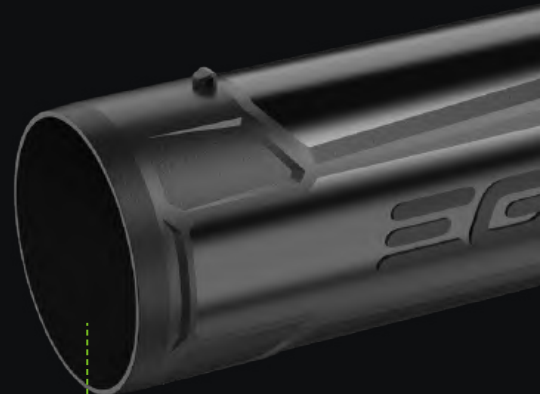

Le souffleur à batterie portatif le plus puissant du marché, avec un nouveau moteur sans balais et une turbine axiale à haut rendement pour un débit d'air impressionnant et une vitesse d'air plus élevée. Il s'attaque aux nettoyages les plus exigeants, en garantissant performance, confort et durabilité - conçu pour travailler dans les environnements les plus difficiles.