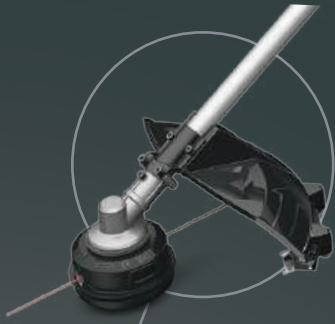

11 COUPE-BORDURES EGO POWER+

Avec la technologie Powerload™

10 PELLE À NEIGE EGO POWER+

Garde les sentiers libres de neige

03 COUPE-BORDURES EGO POWER+

Coupez l'herbe le long
des clôtures et des murs
avec précision