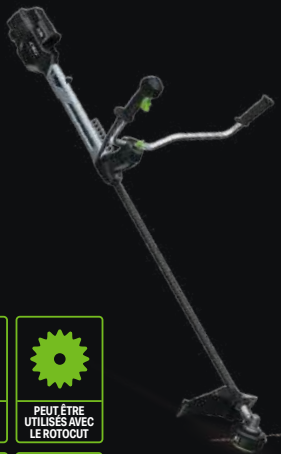

Compatible avec Reciprocator voir page 122

Comprend la lame 3 branches.

EGO[™]
PRO X

BCX3800 DÉBROUSSAILLEUSE (POIGNÉE CYCLE) PRO X

Oubliez le bruit et la fumée des outils à essence avec cette machine professionnelle. Accouplez-la à notre batterie à dos Pro X BAX1500 pour une autonomie d'une journée complète et un grand confort.