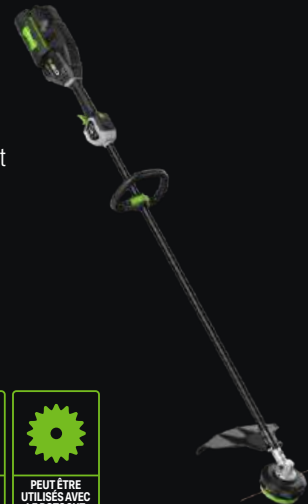

PRO X COUPE-BORDURES/ DÉBROUSSAILLEUSE POIGNÉE BOUCLE

Laissez derrière vous les contraintes du thermique et les vapeurs d'essence avec cet outil puissant et professionnel. Sa poignée en boucle est ajustable rapidement, elle peut être associée à n'importe quelle batterie portable EGO 56V ARC Lithium™ pour disposer de puissance et d'un grand confort d'utilisation tout au long de la journée de travail.