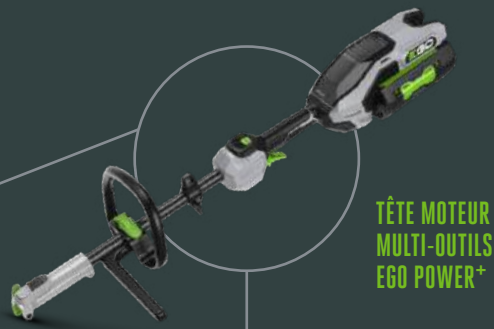

TÊTE MOTEUR
MULTI-OUTILS
EGO POWER+