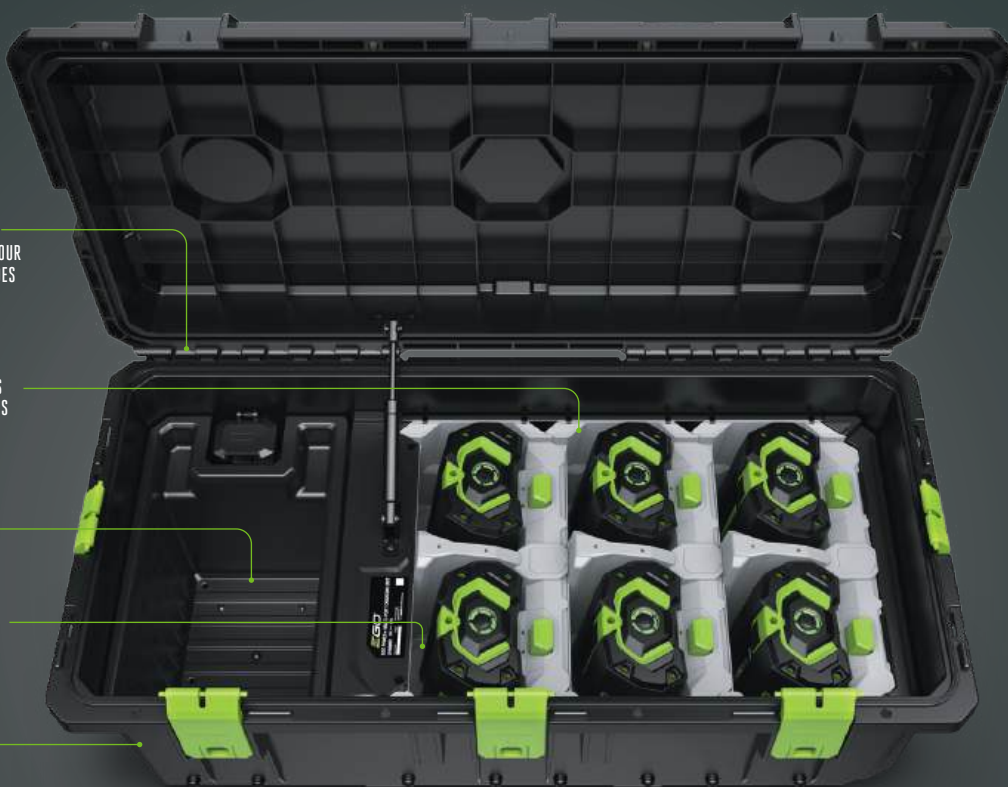

De la plus petite, 2,5 Ah, à la plus grosse, 12 Ah, les batteries de la gamme augmentent en poids mais leurs capacités et autonomies augmentent d'autant. Quel que soit le modèle que vous choisissez elles ont toutes été conçues pour des performances optimales et élaborées pour être utilisées avec tous les outils EGO.*

Le système de gestion intelligent de l'alimentation électrique EGO charge d'abord les batteries dont le niveau est le plus bas, puis les recharge toutes à 100 % à la même vitesse. Le chargeur 1600 W recharge 6 batteries 10 Ah en à peine 3 heures.

COUVERCLE RABATTABLE POUR LE PROTÉGER DES INTEMPÉRIES

ADAPTÉ À TOUTES LES BATTERIES PORTABLES ARC LITHIUM™ EGO

RANGEMENT

CHARGE SIMULTANÉMENT JUSQU'À 6 BATTERIES PORTATIVES EGO

MUNI DE ROULETTES POUR UN TRANSPORT AISÉ SUR LE LIEU DE TRAVAIL