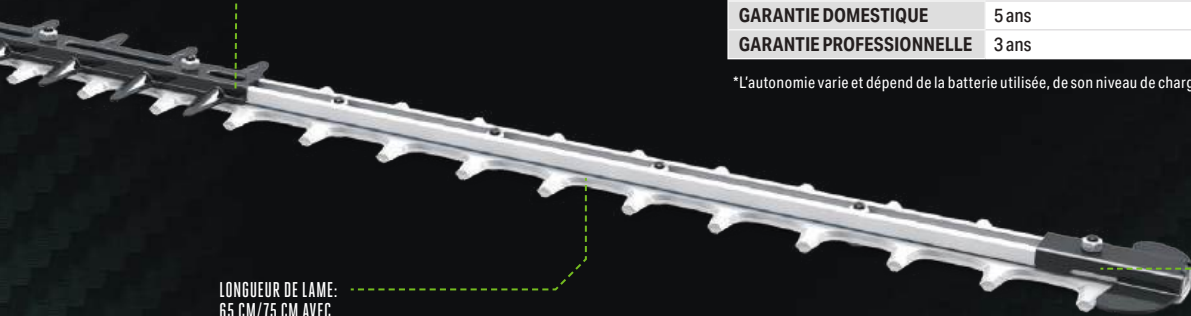

LONGUEUR DE LAME: 65 CM / 75 CM AVEC UNE CAPACITÉ DE COUPE DE 33 MM

	HTX6500	HTX7500
LONGUEUR DE LA LAME	65 cm	75 cm
ÉCART DE COUPE	33 mm	33 mm
PROFONDEUR DE LA LAME DENTÉE	20 mm	20 mm
AUTONOMIE* AVEC BATTERIE BAX1500	Jusqu'à 420 min	Jusqu'à 380 min
COMMANDE DE VITESSE	Vitesse variable	Vitesse variable
VITESSES À VIDE	3 200 spm	3 200 spm
TYPE DE LAME	Coupe à double tranchant	Coupe à double tranchant
ACTION DE COUPE	Double action ; lame de coupe deux faces	Double action ; lame de coupe deux faces
PROTECTION DE LA POINTE DE LA LAME	Oui	Oui
POIGNÉE PIVOTANTE	Non	Non
POIDS	3,9 kg	4,0 kg
TYPE DE MOTEUR	Sans balai	Sans balai
NIVEAU SONORE LpA / LwA	80 dB (A) 90,1 dB (A)	83,9 dB (A) 95,4 dB (A)
VIBRATION (M/S²)	3,2 / 3,9	2,9 / 3,5
GARANTIE DOMESTIQUE	5 ans	5 ans
GARANTIE PROFESSIONNELLE	3 ans	3 ans

*L'autonomie varie et dépend de la batterie utilisée, de son niveau de charge, de l'état de la haie et de la technique d'utilisation.

PROTECTION DE LA POINTE DE LA LAME
Plus longue durée de vie des lames