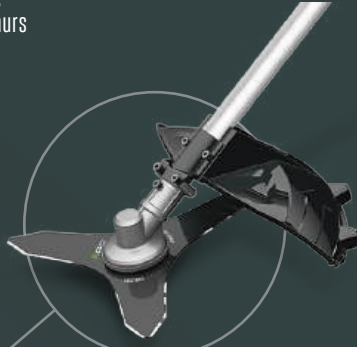

04 DÉBROUSSAILLEUSE EGO POWER+

Coupe facilement les sous-
bois durs, l'herbe épaisse
et les mauvaises herbes