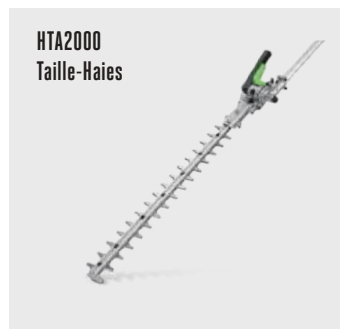

MHBC1240E

LES KITS MULTI-OUTILS Kit comprenant:

PH1420E
Bloc-moteur

AP1500
Harnais bandoulière

BA2800T
Batterie 5,0 Ah

CH5500E
Chargeur rapide

STA1600
Outil coupe-bordures
Powerload[™]

HTA2000
Taille-Haies