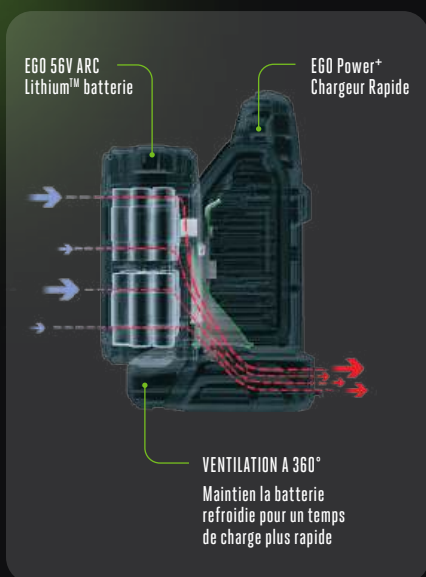

UNE BATTERIE CONÇUE COMME AUCUNE AUTRE

La batterie, unique et brevetée, ARC Lithium™ 56V d'EGO offre une polyvalence et des performances inégalées, fournissant ainsi la puissance adaptée à chaque tâche.

Notre équipe d'experts a révolutionné la technologie des batteries pour offrir puissance et performances optimales aux outils sans fil d'extérieur. Les batteries, uniques, 56V ARC Lithium™ d'EGO fournissent la

puissance dont vous avez besoin pour accomplir n'importe quelle tâche. Les huit batteries portables de notre gamme peuvent être utilisées de manière flexible avec chacun de nos outils sans fil.

La clé de leurs performances réside dans leur conception intelligente.

La forme innovante en ARC de notre batterie 56V augmente la surface de la batterie; les cellules sont placées en périphérie de la coque pour maximiser le refroidissement et éviter la surchauffe. Chaque cellule est protégée par le matériau unique KeepCool™ Technology d'EGO conçu pour absorber l'énergie calorifique et maintenir les cellules à leur température optimale afin de garantir des durées de fonctionnement plus longues. Notre logiciel et les microprocesseurs surveillent et optimisent, en permanence, chaque cellule pour fournir la meilleure puissance et les meilleures performances pour chaque tâche.

Recharge ultra rapide.

Notre engagement en faveur de l'innovation ne se limite pas à fournir la puissance adéquate pour chaque tâche. Il est aussi, quand vient le moment de la recharge, de faire de celle de la batterie EGO Power+ 56V ARC Lithium™ l'une des plus rapides du marché.

Pour plus d'informations sur comment les batteries EGO Power+ fonctionnent et ce qui

fait d'elles qu'elles soient révolutionnaires, téléchargez le document FAQ sur notre site.