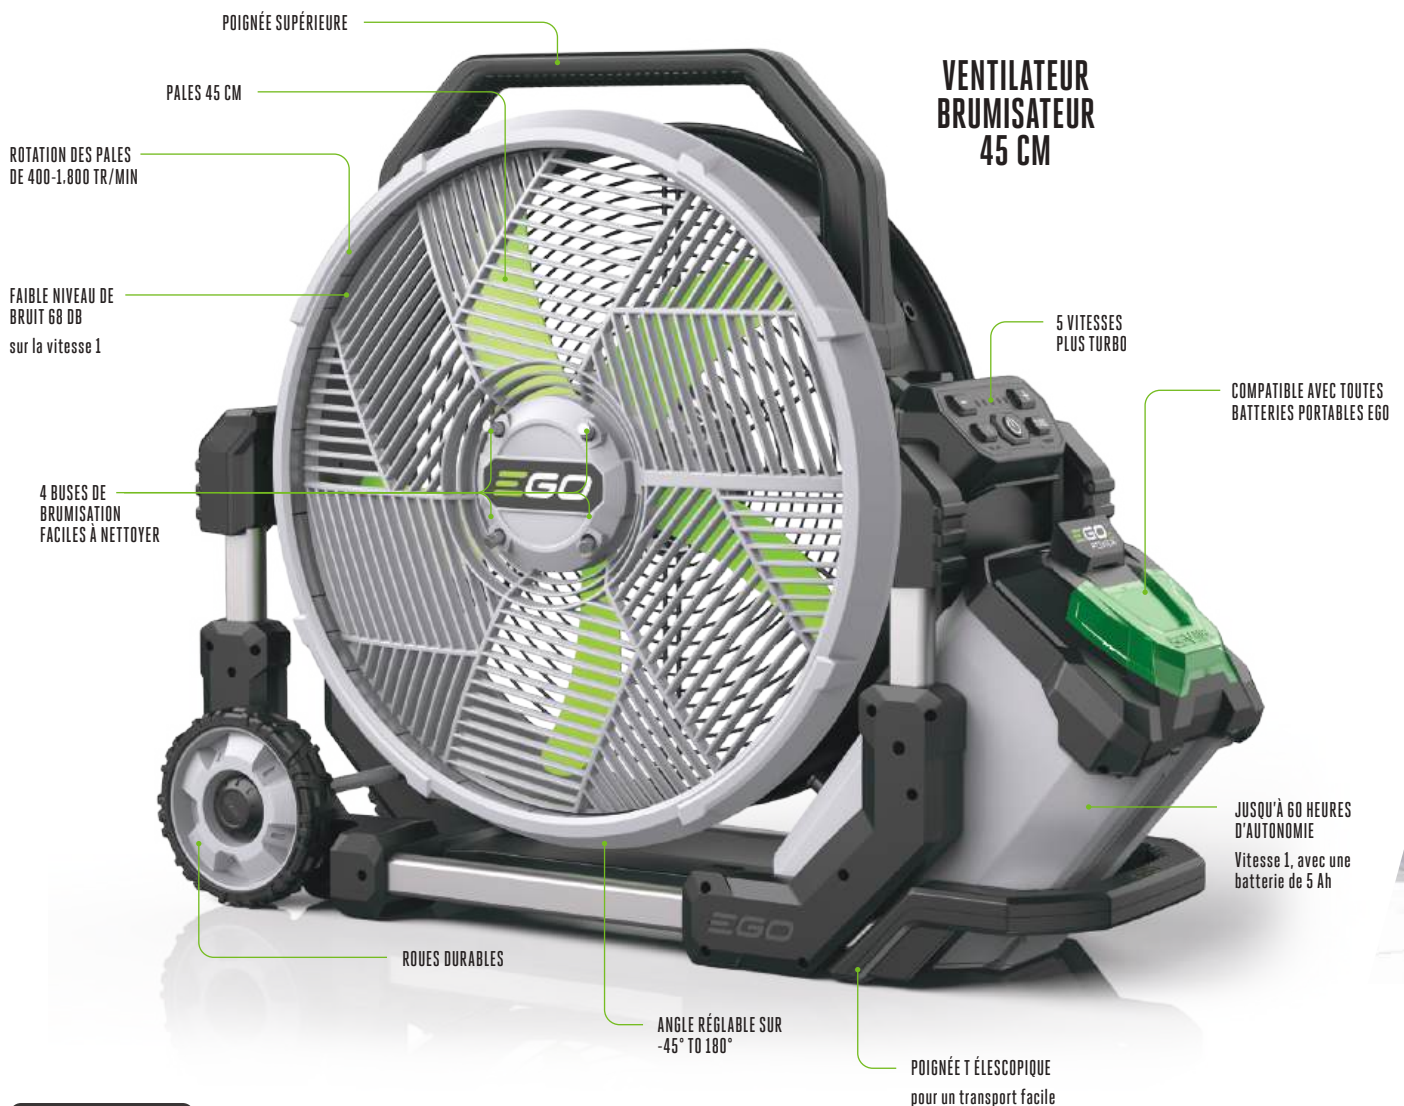

NOTRE INNOVATION LA PLUS COOL

Avec jusqu'à deux fois le débit d'air des ventilateurs standards, les ventilateurs brumisateurs EGO Power+ sont essentiels en période de canicules.

Doté de deux modes de brumisation, temporisé et continu, de six réglages de vitesse allant de 350 L/s à 1940 L/s, le Ventilateur Brumisateur 45 cm d'EGO Power+ possède une impressionnante capacité de refroidissement de 50 m². Avec un niveau sonore minimal de seulement 68 dB et une autonomie de 60 heures (avec une batterie de 5,0 Ah) en vitesse 1, ce ventilateur convient aussi bien pour le rafraîchissement intérieur qu'extérieur. Son poids léger et ses caractéristiques portables avancées le rendent idéal pour les conditions de travail chaudes, les événements sportifs, les voyages en camping et les barbecues.