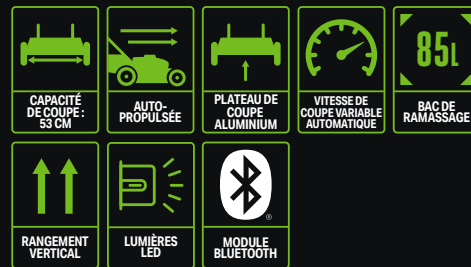

LMX5300SP

TONDEUSE AUTOPROPULSÉE PRO X 53 CM DE COUPE AVEC DEUX PORTS BATTERIE

La plus grande largeur de coupe est faite pour la tonte de grands espaces. Autopropulsée avec vitesse de coupe variable automatique, les deux ports batterie et la technologie Peak Power[™] sont idéales pour travailler toute la journée. Le carter en fonte d'aluminium moulé est robuste et stable. Comprend également un sac de ramassage extra-large de 85L.