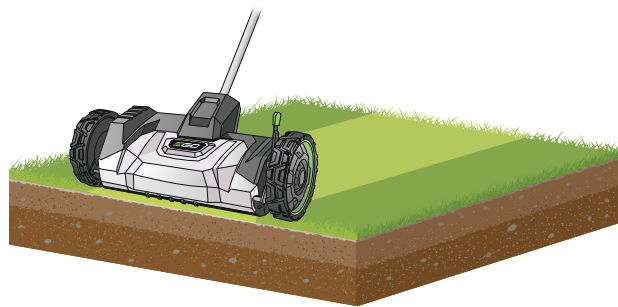

Déchaumeur EGO

Son cylindre unique fait qu'il n'y a pas de zone oubliée