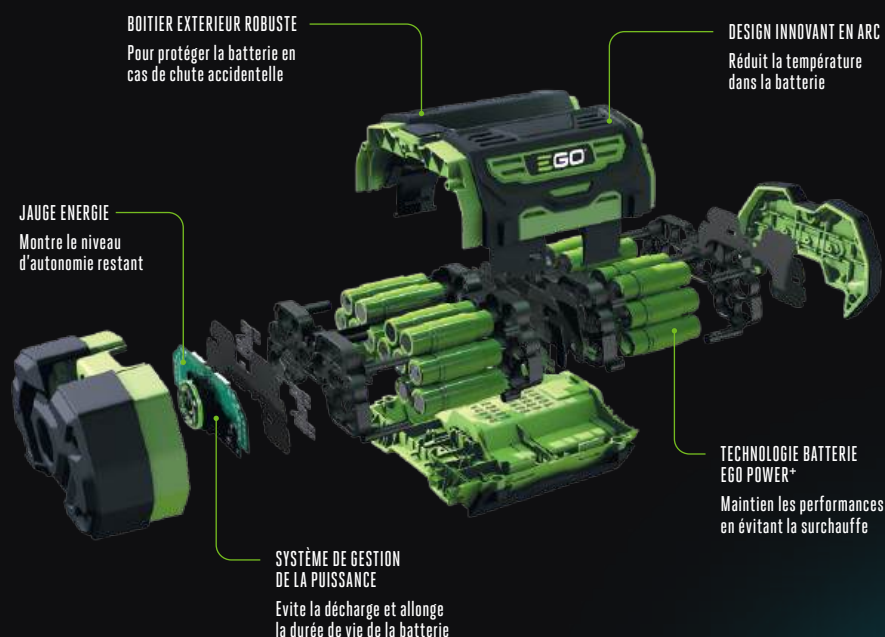

UNE BATTERIE CONÇUE COMME AUCUNE AUTRE

La batterie, unique et brevetée, ARC Lithium™ 56V d'EGO offre une polyvalence et des performances inégalées, fournissant ainsi la puissance adaptée à chaque tâche.

Notre équipe d'experts a révolutionné la technologie des batteries pour offrir puissance et performances optimales aux outils sans fil d'extérieur. Les batteries, uniques, 56V ARC Lithium™ d'EGO fournissent la

puissance dont vous avez besoin pour accomplir n'importe quelle tâche. Les huit batteries portables de notre gamme peuvent être utilisées de manière flexible avec chacun de nos outils sans fil.

La clé de leurs performances réside dans leur conception intelligente.

La forme innovante en ARC de notre batterie 56V augmente la surface de la batterie; les cellules sont placées en périphérie de la coque pour maximiser le refroidissement et éviter la surchauffe. Chaque cellule est protégée par le matériau unique KeepCool™ Technology d'EGO conçu pour absorber l'énergie calorifique et maintenir les cellules à leur température optimale afin de garantir des durées de fonctionnement plus longues. Notre logiciel et les microprocesseurs surveillent et optimisent, en permanence, chaque cellule pour fournir la meilleure puissance et les meilleures performances pour chaque tâche.

Recharge ultra rapide.

Notre engagement en faveur de l'innovation ne se limite pas à fournir la puissance adéquate pour chaque tâche. Il est aussi, quand vient le moment de la recharge, de faire de celle de la batterie EGO Power+ 56V ARC Lithium™ l'une des plus rapides du marché.

Pour plus d'informations sur comment les batteries EGO Power+ fonctionnent et ce qui

fait d'elles qu'elles soient révolutionnaires, téléchargez le document FAQ sur notre site.