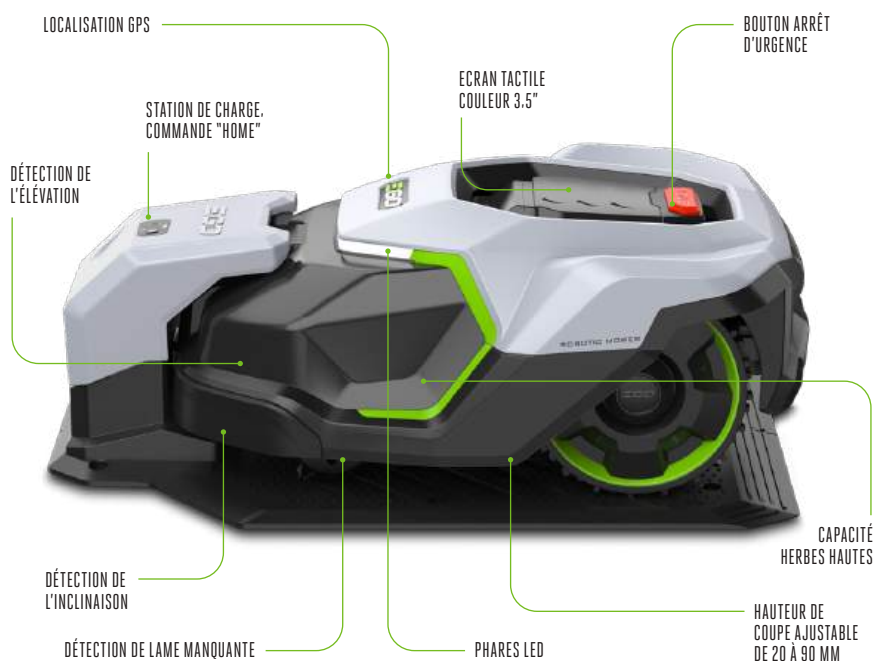

NOUVEAUTÉS 2025

RM4000E / RM2000E TONDEUSES ROBOT

Entretien automatisé et télécommandé de la pelouse via l'application EGO Connect sur votre téléphone portable et 2 modèles pour s'adapter à la taille de votre pelouse.

Download on the App Store

GET IT ON Google Play