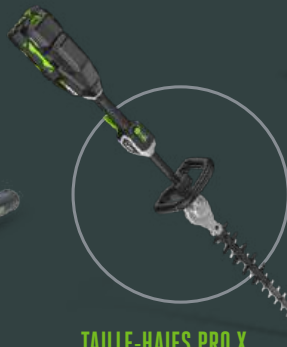

TAILLE-HAIES PRO X
EGO POWER+