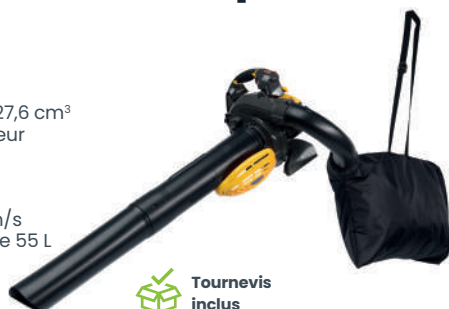

Prix conseillé

249€

Dont 0,62€ d'éco-participation D3E

Souffleurs thermiques

BL 530 V

Souffleur aspirateur
Moteur 2-Temps de 27,6 cm³
Démarrage par lanceur
Primer
Etrangleur manuel avec retour auto.
Débit d'air max : 72 m/s
Sac de ramassage de 55 L

Prix conseillé

249€

Tournevis inclus

BL 980 R

Souffleur aspirateur
Moteur 2-Temps de 75,6 cm³
Démarrage par lanceur
Primer
Etrangleur manuel avec retour auto.
Débit d'air max : 100 m/s
Harnais dorsal

Prix conseillé